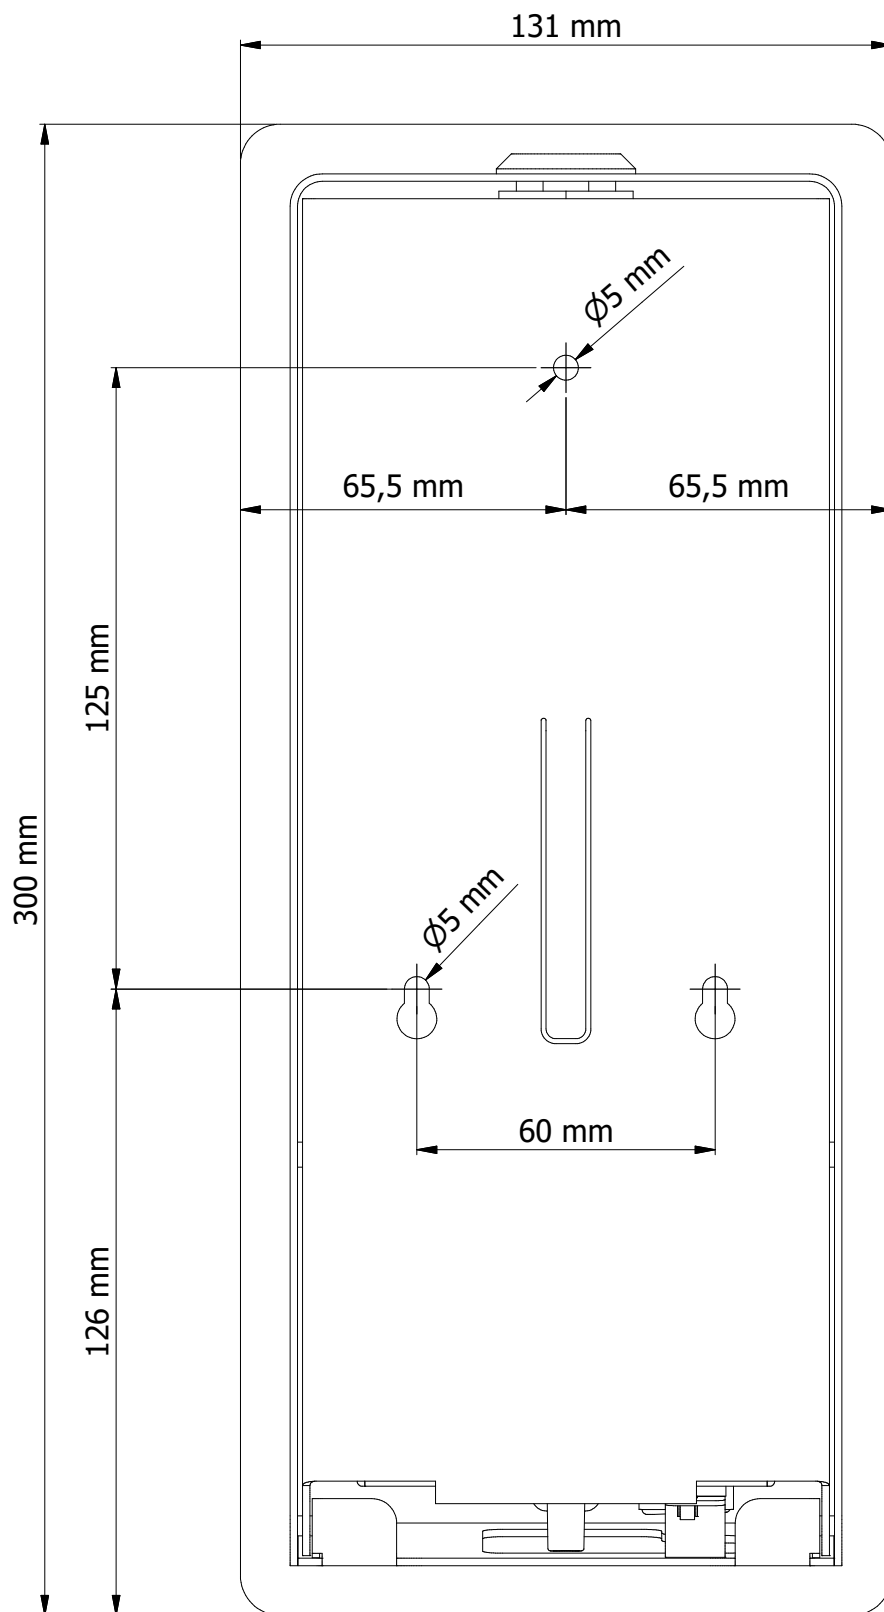

Boreskabelon - vare nr. 401x LOKI automatisk dispenser
Mounting template - art. no. 401x automatic dispenser
Bohrschablone - Art. Nr. 401x LOKI automatischer Spender
Gabarit - art. no. 401x LOKI distributeur automatique

VIGTIGT: Monter min. 200 mm over bordplade.
IMPORTANT: Mount min. 200 mm above tabletop.
WICHTIG: Mindestens 200 mm über Tischplatte.
IMPORTANT: Installez au moins à 200 mm au dessus de la table.